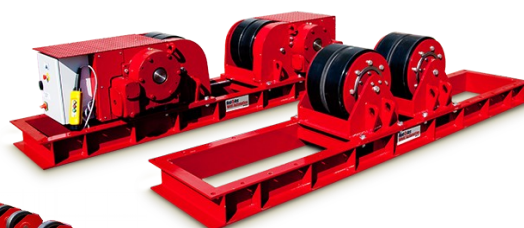

DZIERŻAWA URZĄDZEŃ -

ALTERNATYWNE MOŻLIWOŚCI UZYSKANIA WYSOKIEJ EFEKTYWNOŚCI PROCESU PRODUKCJI BEZ KONIECZNOŚCI INWESTOWANIA ZNACZNYCH ŚRODKÓW PIENIĘŻNYCH.

Posiadamy szeroki wybór urządzeń spawalniczych, zgrzewających oraz urządzeń do mechanizacji procesów spawalniczych, które przeznaczone są do dzierżawy. Wspólnie z naszym partnerem, firmą Red-D-Arc, jesteśmy w stanie dostarczyć niemal każdą ilość i rodzaj sprzętu wykorzystywanego w technice spawalniczej.

W swojej ofercie posiadamy urządzenia m.in.:

Red-D-Arc
Weld Automation

Dzierżawa urządzeń do spawania ręcznego oraz mechanizacji procesów spawania, jak również urządzeń pomocniczych

- Proponujemy Państwu wynajem wysokiej jakości, nowoczesnych urządzeń spawalniczych - umożliwia to osiągnięcie wysokiej jakości i efektywności w procesie produkcji bez konieczności inwestowania znacznych środków pieniężnych.
- Oferujemy szeroki wachlarz urządzeń oraz pomoc w doborze odpowiedniego sprzętu do Państwa potrzeb.
- Zapewniamy gwarancję sprawności urządzenia poprzez cały okres dzierżawy - pełna obsługa serwisowa.
- W przypadku, gdy dzierżawione urządzenie nie w pełni spełnia Państwa oczekiwania, oferujemy możliwość jego wymiany na inne, nawet w trakcie trwania okresu dzierżawy.
- Oferujemy możliwość zakupu urządzenia w bardzo atrakcyjnej cenie po dzierżawie. Udzielamy gwarancji na zakup używanych urządzeń.

www.figel.pl

FIGEL CENTRALA
80-298 Gdańsk,
ul. Jesienna 23
tel. +48 58 340-06-78
figel@figel.pl

FIGEL GLIWICE
44-100 Gliwice
ul. Chorzowska 44B
tel. +48 32 270-43-50
gliwice@figel.pl

FIGEL WARSZAWA
05-800 Pruszków
Al. Jerozolimskie 476
tel. +48 22 723-90-36
warszawa@figel.pl