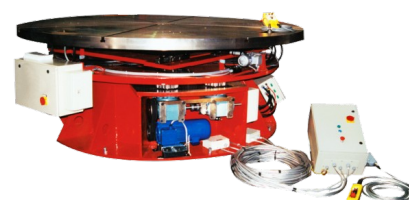

DZIERŻAWA URZĄDZEŃ -

ALTERNATYWNE MOŻLIWOŚCI UZYSKANIA WYSOKIEJ EFEKTYWNOŚCI PROCESU PRODUKCJI BEZ KONIECZNOŚCI INWESTOWANIA ZNACZNYCH ŚRODKÓW PIENIĘŻNYCH.

Posiadamy szeroki wybór urządzeń spawalniczych, zgrzewających oraz urządzeń do mechanizacji procesów spawalniczych, które przeznaczone są do dzierżawy. Wspólnie z naszym partnerem, firmą Red-D-Arc, jesteśmy w stanie dostarczyć niemal każdą ilość i rodzaj sprzętu wykorzystywanego w technice spawalniczej.

W swojej ofercie posiadamy urządzenia m.in.:

Red-D-Arc
Weld Automation

Dzierżawa urządzeń do spawania ręcznego oraz mechanizacji procesów spawania, jak również urządzeń pomocniczych

- Proponujemy Państwu wynajem wysokiej jakości, nowoczesnych urządzeń spawalniczych - umożliwia to osiągnięcie wysokiej jakości i efektywności w procesie produkcji bez konieczności inwestowania znacznych środków pieniężnych.
- Oferujemy szeroki wachlarz urządzeń oraz pomoc w doborze odpowiedniego sprzętu do Państwa potrzeb.
- Zapewniamy gwarancję sprawności urządzenia poprzez cały okres dzierżawy - pełna obsługa serwisowa.
- W przypadku, gdy dzierżawione urządzenie nie w pełni spełnia Państwa oczekiwania, oferujemy możliwość jego wymiany na inne, nawet w trakcie trwania okresu dzierżawy.
- Oferujemy możliwość zakupu urządzenia w bardzo atrakcyjnej cenie po dzierżawie. Udzielamy gwarancji na zakup używanych urządzeń.

www.figel.pl

FIGEL CENTRALA
80-298 Gdańsk,
ul. Jesienna 23
tel. +48 58 340-06-78
figel@figel.pl

FIGEL GLIWICE
44-100 Gliwice
ul. Chorzowska 44B
tel. +48 32 270-43-50
gliwice@figel.pl

FIGEL WARSZAWA
05-800 Pruszków
Al. Jerozolimskie 476
tel. +48 22 723-90-36
warszawa@figel.pl