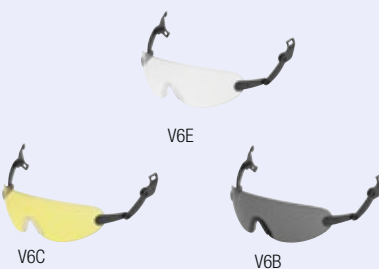

Szeroki kąt widzenia, podczas gdy osłona jest w podniesionej („nie pracującej”) pozycji.

Nowy ulepszony system łączący zapewnia solidniejsze mocowanie i komfort użytkowania.

Możliwość połączenia z hełmami ochronnymi poprzez zastosowanie naszników przeciwhałasowych 3M™, które wyposażone są w odpowiednie mocowanie do hełmu.

Zewnętrzna i wewnętrzna warstwa chroniąca przed zaparowaniem.

Akcesoria

Osłona twarzy 5F-11

Osłona twarzy 5E-11

Osłona twarzy 5B

Osłona twarzy 5C

Osłona twarzy 5J

Zintegrowane okulary ochronne